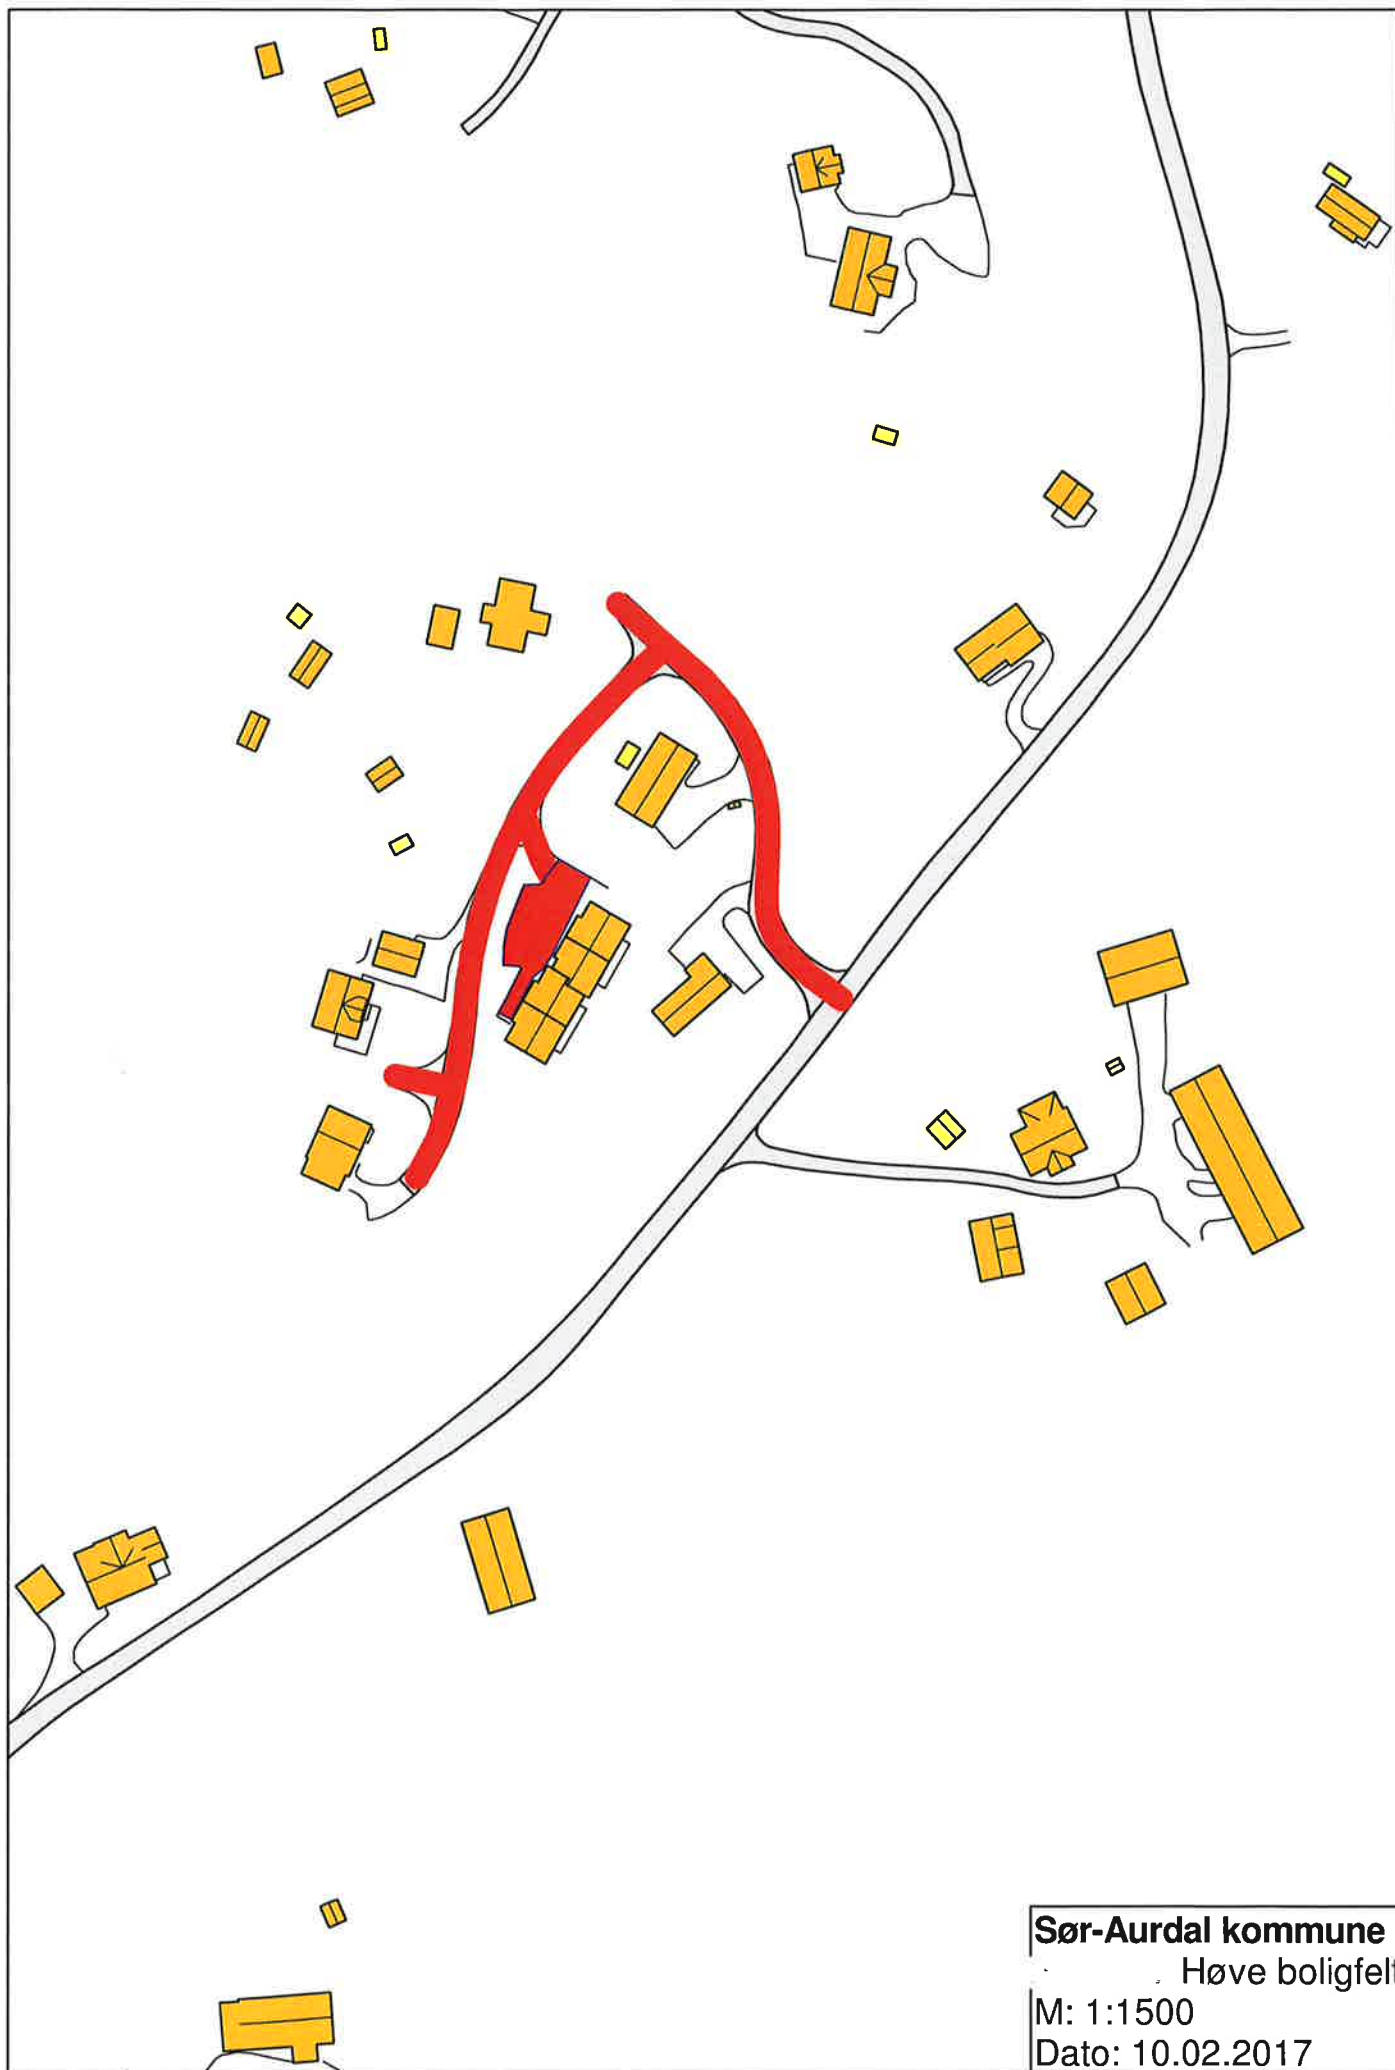

**Sør-Aurdal kommune**  
Rode 6 - Reinli  
Veger og plasser som skal brøytes er merket rødt.  
Strøkasser merket med stjerne.  
M: 1:8000  
Dato: 28.06.2021

**Sør-Aurdal kommune**

- Reinli

Veger og plasser som skal brøytes er merket rødt  
Strøkasser merket med stjerne.

M: 1:1500

Dato: 30.04.2021

**Sør-Aurdal kommune**  
Høve boligfelt  
M: 1:1500  
Dato: 10.02.2017